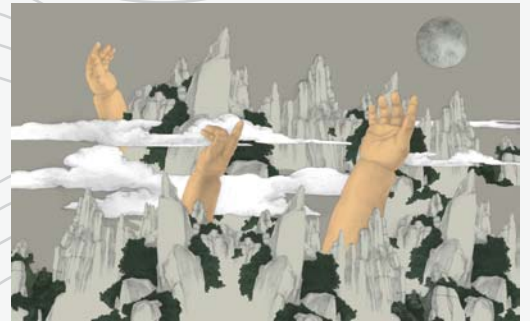

展示する作品は、絵画、漆器、インスタレーション、クリエイティブデザイン等を網羅する豊富な内容です。ぜひこの機会にご鑑賞ください。

S
T
A
R
T
F
R
O
M
C
H
I
N
A

徐仲偶 無題 木版画 50×70cm

孫鈺林 子供 油絵 90×110cm

陳 劫 欲望9号 布絵 40×50cm

林紹靈 江南秋韻 水彩画 64×45cm

林 琳 見えない海岸 油絵 80×120cm

張曉帆 生于江之上的錦繡篇 綜合絵画材料 25×40cm

狄智奮 春を探す 油絵 80×100cm

顧 家 平和 インスタレーション 300×300cm

吳 威 遠方の時間 油絵 50×50cm

柯 明 3000億の荒唐無稽な現実主義 クリエイティブデザイン 60×60cm

陳 欣 文質図一十六 綜合絵画材料 32×45cm

林海勇 暖かい春に花は咲く 油絵 50×60cm

陳小霞 樹木の葉シリーズ 天然漆 28×13cm